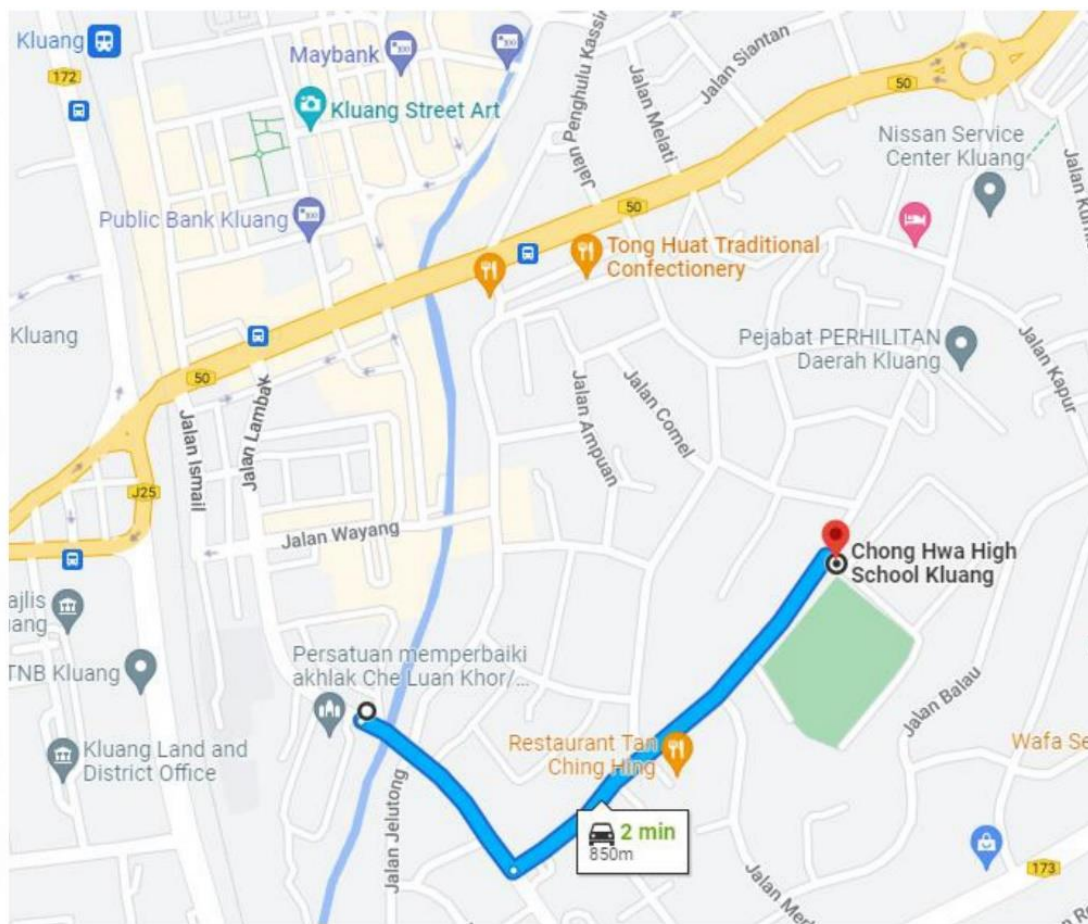

集合地点：户外第一篮球场（面向礼堂）

交通

- 家长能够把车停在德教会前面，接驳车将在以下时间接送家长到校。
- 接驳时间：

德教会 to 銚中	銚中 to 德教会
9:00 AM	11:30 AM
9:15 AM	11:45 AM
9:30 AM	12:00 PM

成人礼

青春万岁 感恩 理想 责任

IM8

接驳车站

Google

成人礼
青春万岁 感恩 理想 责任

IM
8

前往路线

起点:

Jalan Lambak 7-Eleven

➔ Jalan Sek. Chong Hwa

➔ 居壺中华中学大门

成人礼
青春万岁 感恩 理想 责任

IM
18

返回路线

起点：
居壺中华中学大门

- ➔ Jalan Sek. Chong Hwa
- ➔ Jalan Mersing
- ➔ Jalan Lambak
- ➔ Jalan Lambak 7-Eleven

IM
18

仪式进行时

- 按照椅子上标签 (STICKER) 入座，每人有二座位，一位学生本人，一位家长。
- 领带盒将事前放置在座位上，请勿随意打开。