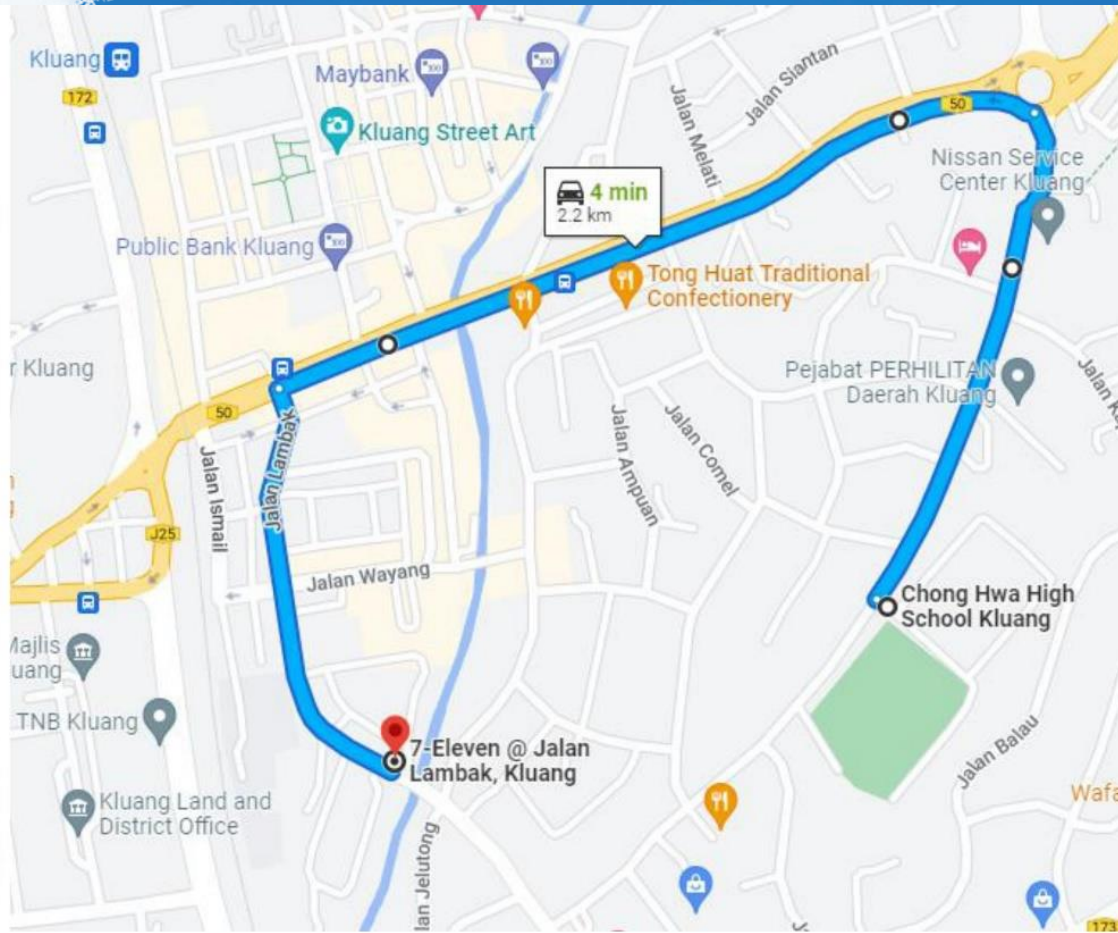

集合地点：户外第一篮球场（面向礼堂）

交通

- 家长能够把车停在德教会前面，接驳车将在以下时间接送家长到校。
- 接驳时间：

德教会 to 銚中	銚中 to 德教会
9:00 AM	11:30 AM
9:15 AM	11:45 AM
9:30 AM	12:00 PM

成人礼

青春万岁 感恩 理想 责任

IM8

接驳车站

Google

成人礼
青春万岁 感恩 理想 责任

IM
8

前往路线

起点:

Jalan Lambak 7-Eleven

➔ Jalan Sek. Chong Hwa

➔ 居壺中华中学大门

成人礼
青春万岁 感恩 理想 责任

IM
18

返回路线

起点：
居壺中华中学大门

- ➔ Jalan Sek. Chong Hwa
- ➔ Jalan Mersing
- ➔ Jalan Lambak
- ➔ Jalan Lambak 7-Eleven

IM
18

仪式进行时

- 按照椅子上标签 (STICKER) 入座，每人有二座位，一位学生本人，一位家长。
- 领带盒将事前放置在座位上，请勿随意打开。